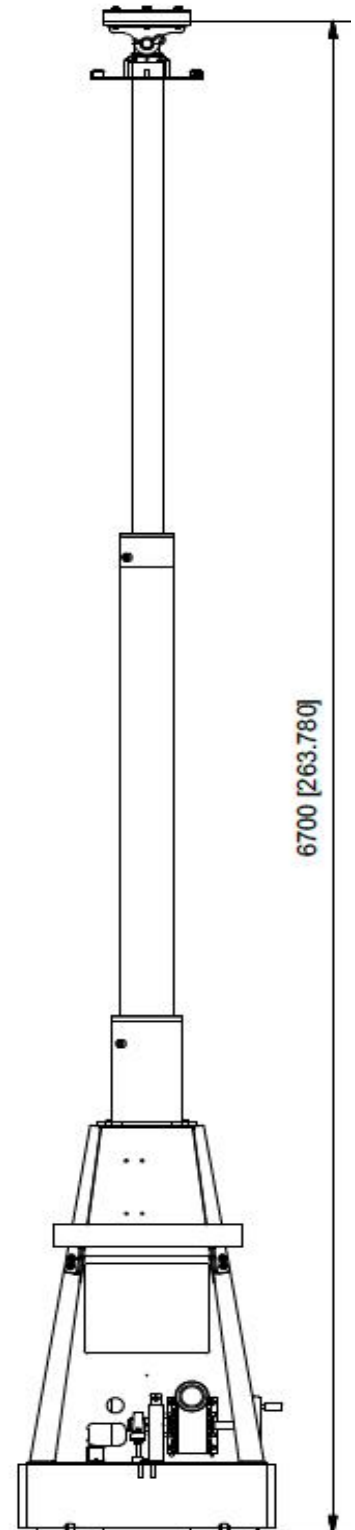

125 t

Stroj: 21

Strana: 3/4

KRACÍK CZ s.r.o.

Malodoubská 460, Liberec VIII, 46008 CZ

Tel: +420 602 411 415

info@kracik.cz

www.kracik.cz