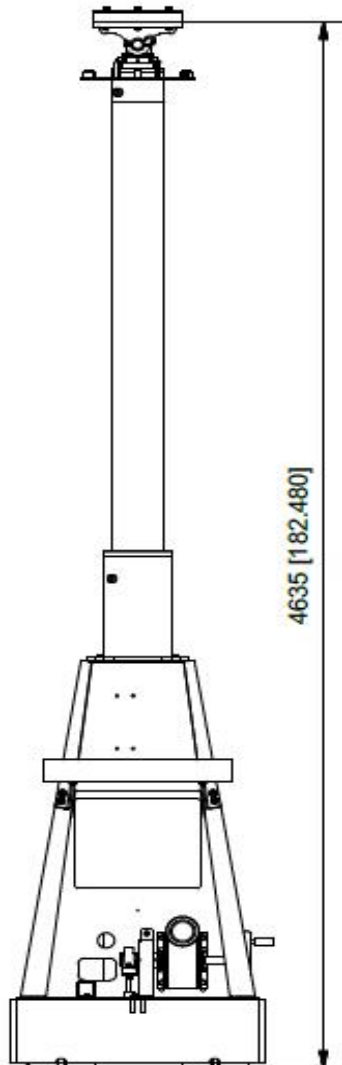

125 t

Stroj: 21

Strana: 3/4

KRACÍK CZ s.r.o.

Malodoubská 460, Liberec VIII, 46008 CZ

Tel: +420 602 411 415

info@kracik.cz

www.kracik.cz