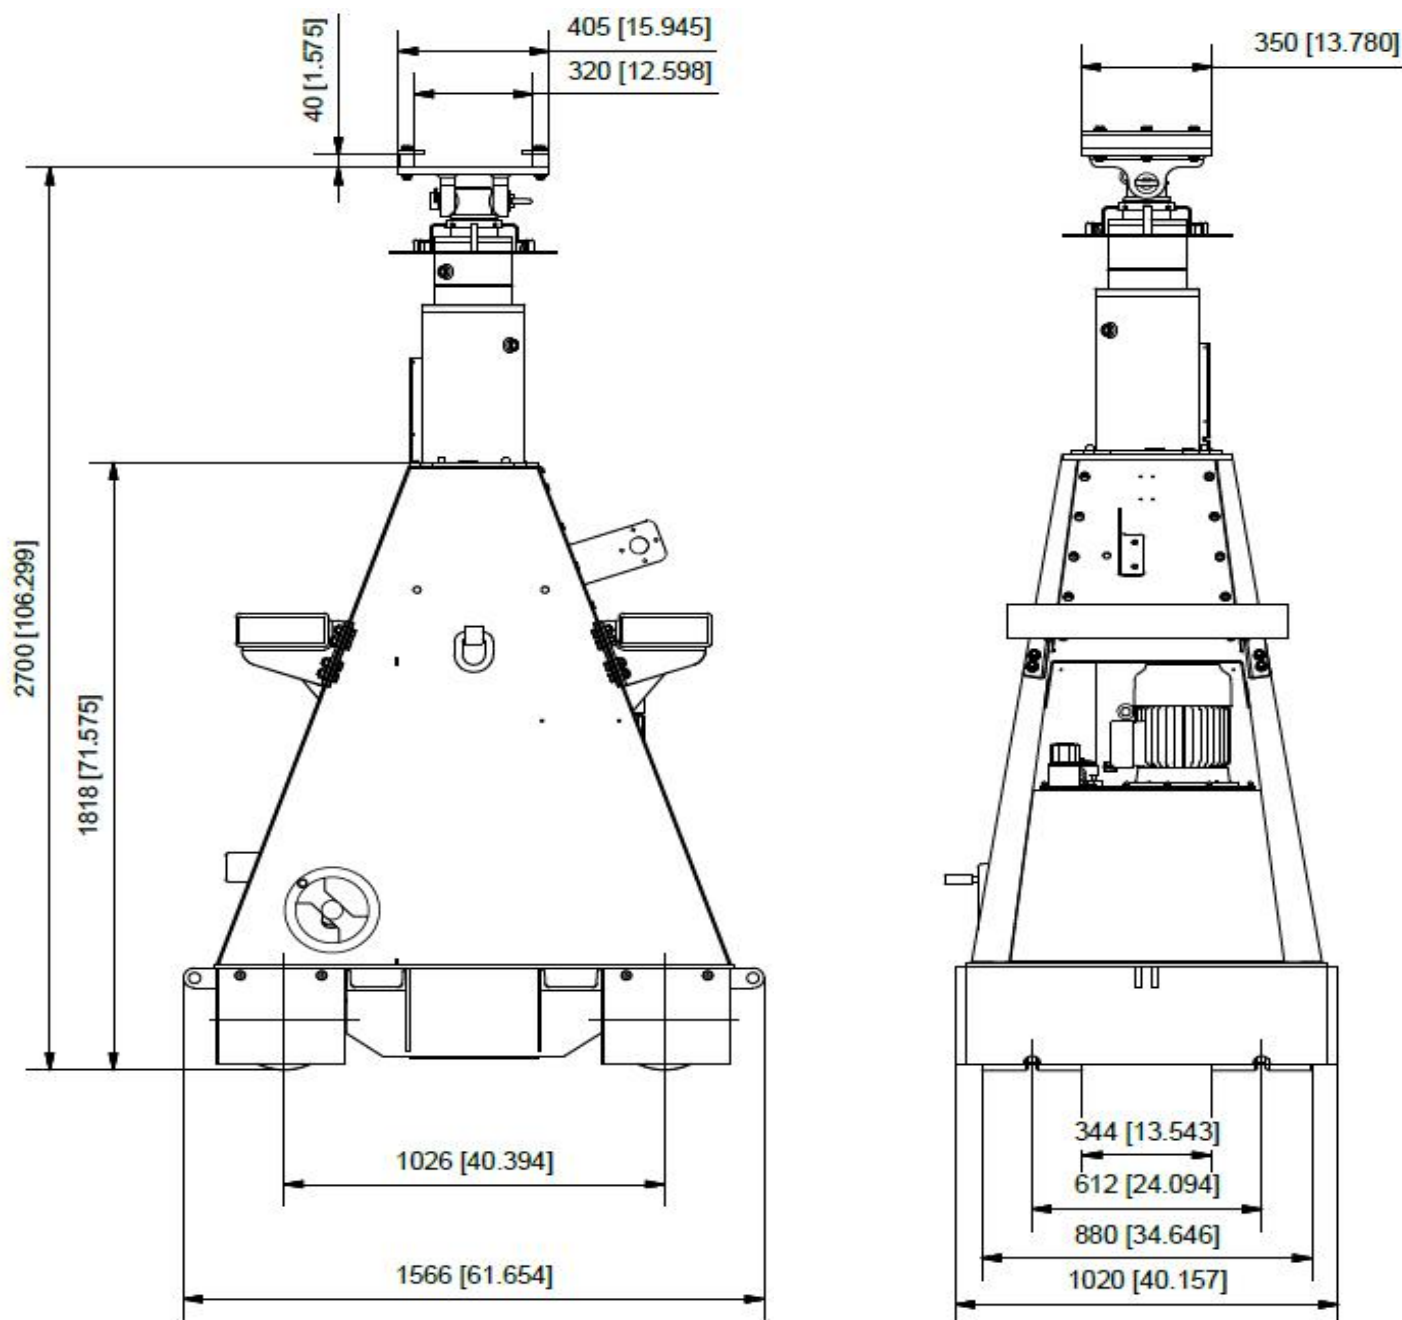

125 t

Stroj: 21

Strana: 2/4

KRACÍK CZ s.r.o.

Malodoubská 460, Liberec VIII, 46008 CZ

Tel: +420 602 411 415

info@kracik.cz

www.kracik.cz