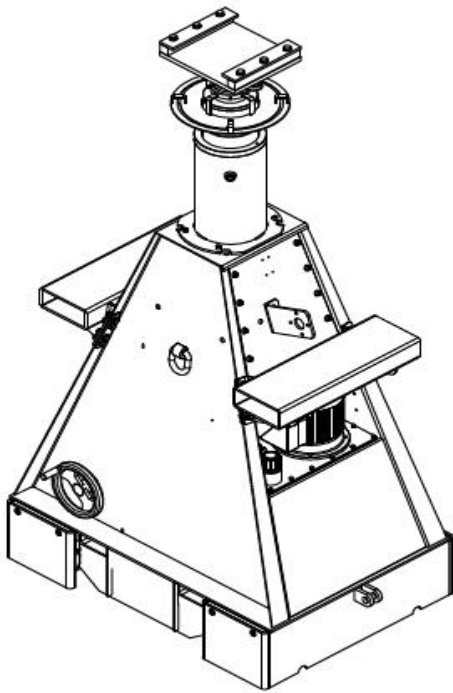

125 t

Stroj: 21

Strana: 3/4

KRACÍK CZ s.r.o.

Malodoubská 460, Liberec VIII, 46008 CZ

Tel: +420 602 411 415

info@kracik.cz

www.kracik.cz