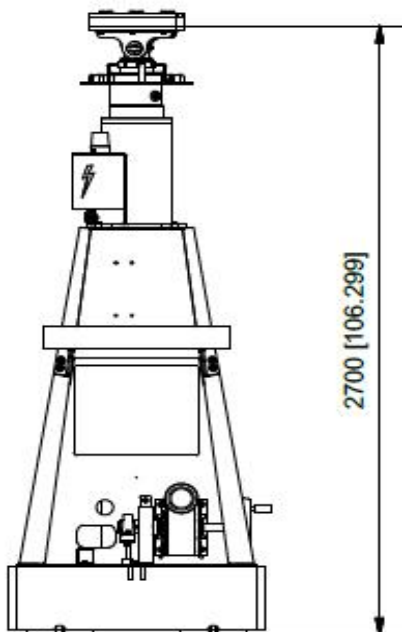

125 t

Stroj: 21

Strana: 3/4

KRACÍK CZ s.r.o.

Malodoubská 460, Liberec VIII, 46008 CZ

Tel: +420 602 411 415

info@kracik.cz

www.kracik.cz